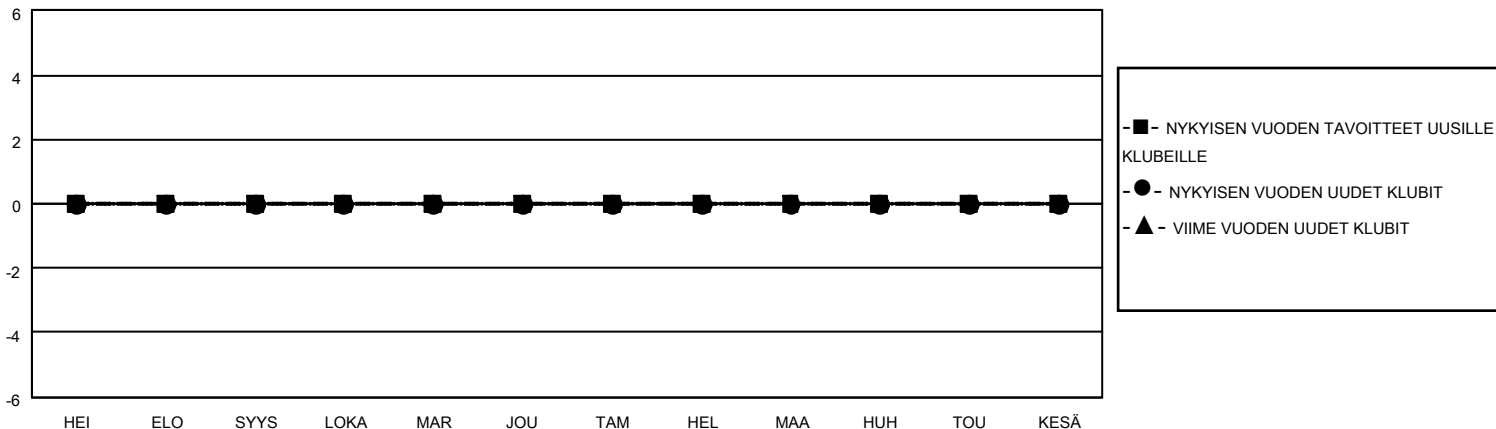

MONTHLY MEMBERSHIP PROGRESS REPORT

SIJAINTI FINLAND

District 107 O

Results as of: 10/31/2020

Klubit				jäsentä			
TULOKSET 2020-2021				TULOKSET 2020-2021			
NELJÄNNES	UUDEN KLUBIN TAVOITE	UUDET KLUBIT	LOPETETUT KLUBIT	NELJÄNNES	JÄSENKASVUN NETTOTAVOITE	TOTEUTUNUT JÄSENKASVU	POISTETUT JÄSENET (mukaan lukien siirrot)
HEI/ELO/SYYS	0	0	0	HEI/ELO/SYYS	2	6	19
LOKA/MAR/JOU	0	0	0	LOKA/MAR/JOU	10	2	8
TAM/HEL/MAA	0	0	0	TAM/HEL/MAA	4	0	0
HUH/TOU/KESÄ	0	0	0	HUH/TOU/KESÄ	5	0	0

TAVOITTEET JA UUDET KLUBIT, KUMULATIIVINEN

TAVOITTEET JA JÄSENET, KUMULATIIVINEN

LAKKAUTETUT KLUBIT: 0

5 CLUBS OF 54 LISÄNNYT YHDEN TAI USEAMMAN UUTTA JÄSENTÄ

SUKUPUOLIJAKAUMA

MIES 828 (77.38%)
NAINEN 242 (22.62%)