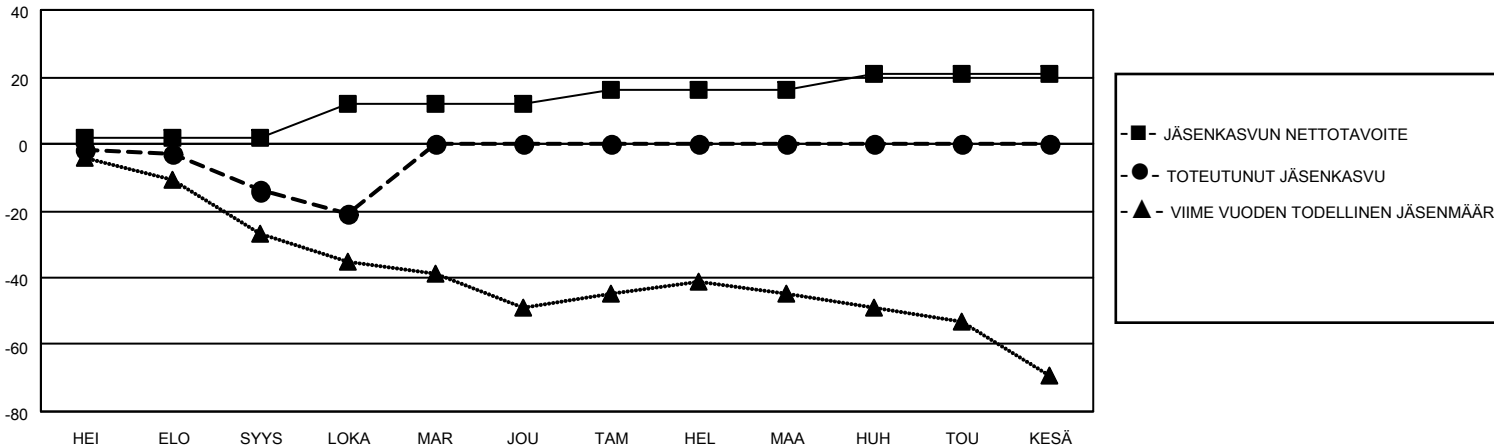

MONTHLY MEMBERSHIP PROGRESS REPORT

SIJAINTI FINLAND

District 107 O

Results as of: 10/31/2020

Klubit				jäsentä			
TULOKSET 2020-2021				TULOKSET 2020-2021			
NELJÄNNES	UUDEN KLUBIN TAVOITE	UUDET KLUBIT	LOPETETUT KLUBIT	NELJÄNNES	JÄSENKASVUN NETTOTAVOITE	TOTEUTUNUT JÄSENKASVU	POISTETUT JÄSENET (mukaan lukien siirrot)
HEI/ELO/SYYS	0	0	0	HEI/ELO/SYYS	2	6	19
LOKA/MAR/JOU	0	0	0	LOKA/MAR/JOU	10	2	8
TAM/HEL/MAA	0	0	0	TAM/HEL/MAA	4	0	0
HUH/TOU/KESÄ	0	0	0	HUH/TOU/KESÄ	5	0	0

TAVOITTEET JA UUDET KLUBIT, KUMULATIIVINEN

TAVOITTEET JA JÄSENET, KUMULATIIVINEN

LAKKAUTETUT KLUBIT: 0

5 CLUBS OF 54 LISÄNNYT YHDEN TAI USEAMMAN UUTTA JÄSENTÄ

SUKUPUOLIJAKAUMA

MIES 828 (77.38%)
NAINEN 242 (22.62%)